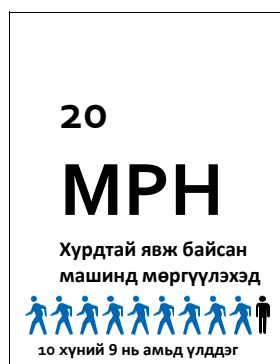

Хурдны камер Арлингтон ямар тус хүргэдэг вэ?

Бид хүний амь аврахын тулд хурдаа багасгах ёстой.

- Машины хурд нэмэгдэх тусам бэртэж гэмтэх, хүний амь нас хохирох эрсдэл нэмэгддэг.
- Арлингтонд гардаг дөрвөн ослын нэг нь хурд хэтрүүлсэнтэй холбоотой байдаг.
- Арлингтоны [Тэг Зорилт Тээврийн Аюулгүй Байдлын Мөрийн Хөтөлбөрт](#) хурдны камерыг хурд бууруулах хэрэгсэл гэж тодорхойлсон байдаг.
- Арлингтоны [Цагдан Сэргийлэхийн Ажлын Бүлэг](#) нь мөн хурдны камерийг төвийг сахисан шийдвэр гаргахад хэрэгтэй зүйл гэж зөвлөдөг.
- 2020 онд Виржиниад муж болон орон нутгийн цагдааг [сургууль, ажлын бүсэд](#) хурдны камер ашиглах [хуулийг](#) баталсан.
- Хурдны камер ойрхон байгааг жолооч нарт мэдэгдэх анхааруулах тэмдгийг урьдчилан байрлуулах ёстой.
- Машины эзэнд \$50-н торгууль тавина. Машины эзний жолооны үнэмлэхэд оноо нэмэхгүй. Хурдны камерийн торгуулийг даатгалд ашигладаггүй.

Вашингтон, Керкланд дахь сургуулийн бүсэд хурдны камер байгааг анхааруулах тэмдэг. Эх сурвалж: [kirklandwa.gov](#).

МАШИНД МӨРГҮҮЛЭХ

Хурд нэмэгдэх тусам, нас баралт нэмэгддэгийг харуулсан график. Эх сурвалж: Сээтл хотын Тэг Зорилтын Мөрийн Хөтөлбөр, хуудас 12.