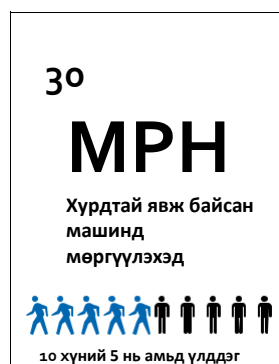

Хурдны камер Арлингтон ямар тус хүргэдэг вэ?

Бид хүний амь аврахын тулд хурдаа багасгах ёстой.

- Машины хурд нэмэгдэх тусам бэртэж гэмтэх, хүний амь нас хохирох эрсдэл нэмэгддэг.
- Арлингтонд гардаг дөрвөн ослын нэг нь хурд хэтрүүлсэнтэй холбоотой байдаг.
- Арлингтоны [Тэг Зорилт Тээврийн Аюулгүй Байдлын Мөрийн Хөтөлбөрт](#) хурдны камерыг хурд бууруулах хэрэгсэл гэж тодорхойлсон байдаг.
- Арлингтоны [Цагдан Сэргийлэхийн Ажлын Бүлэг](#) нь мөн хурдны камерийг төвийг сахисан шийдвэр гаргахад хэрэгтэй зүйл гэж зөвлөдөг.
- 2020 онд Виржиниад муж болон орон нутгийн цагдааг [сургууль, ажлын бүсэд](#) хурдны камер ашиглах [хуулийг](#) баталсан.
- Хурдны камер ойрхон байгааг жолооч нарт мэдэгдэх анхааруулах тэмдгийг урьдчилан байрлуулах ёстой.
- Машины эзэнд \$50-н торгууль тавина. Машины эзний жолооны үнэмлэхэд оноо нэмэхгүй. Хурдны камерийн торгуулийг даатгалд ашигладаггүй.

Вашингтон, Керкланд дахь сургуулийн бүсэд хурдны камер байгааг анхааруулах тэмдэг. Эх сурвалж: [kirklandwa.gov](#).

МАШИНД МӨРГҮҮЛЭХ

Хурд нэмэгдэх тусам, нас баралт нэмэгддэгийг харуулсан график. Эх сурвалж: Сээтл хотын Тэг Зорилтын Мөрийн Хөтөлбөр, хуудас 12.