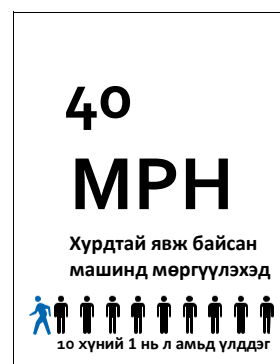

Хурдны камерийг ямар зориулалтаар ашигладаг вэ?

Хурдны дээд хязгаарыг мөрдүүлэх замаар амь насанд аюултай эсвэл ноцтой ослыг бууруулах.

- [CDC](#) -н тооцоогоор хурдны камерууд нь замын ослыг 50% хүртэлх хувиар бууруулдаг байна.
- [Тээврийн Аюулгүй Байдлын Үндэсний Зөвлөлөөс](#) хурдны камеруудыг хурд бууруулахад үр дүн өндөртэй гэж үздэг.

Хурдны камер Арлингтон ямар тус хүргэдэг вэ?

Бид хүний амь аврахын тулд хурдаа багасгах ёстой.

- Машины хурд нэмэгдэх тусам бэртэж гэмтэх, хүний амь нас хохирох эрсдэл нэмэгддэг.
- Арлингтонд гардаг дөрвөн ослын нэг нь хурд хэтрүүлсэнтэй холбоотой байдаг.
- Арлингтоны [Тэг Зорилт Тээврийн Аюулгүй Байдлын Мөрийн Хөтөлбөрт](#) хурдны камерыг хурд бууруулах хэрэгсэл гэж тодорхойлсон байдаг.
- Арлингтоны [Цагдан Сэргийлэхийн Ажлын Бүлэг](#) нь мөн хурдны камерийг төвийг сахисан шийдвэр гаргахад хэрэгтэй зүйл гэж зөвлөдөг.
- 2020 онд Виржиниад муж болон орон нутгийн цагдааг [сургууль, ажлын бүсэд](#) хурдны камер ашиглах [хуулийг](#) баталсан.
- Хурдны камер ойрхон байгааг жолооч нарт мэдэгдэх анхааруулах тэмдгийг урьдчилан байрлуулах ёстой.
- Машины эзэнд \$50-н торгууль тавина. Машины эзний жолооны үнэмлэхэд оноо нэмэхгүй. Хурдны камерийн торгуулийг даатгалд ашигладаггүй.

Вашингтон, Керкланд дахь сургуулийн бүсэд хурдны камер байгааг анхааруулах тэмдэг. Эх сурвалж: [kirklandwa.gov](#).

МАШИНД МӨРГҮҮЛЭХ

Хурд нэмэгдэх тусам, нас баралт нэмэгддэгийг харуулсан график. Эх сурвалж: Сээтл хотын Тэг Зорилтын Мөрийн Хөтөлбөр, хуудас 12.