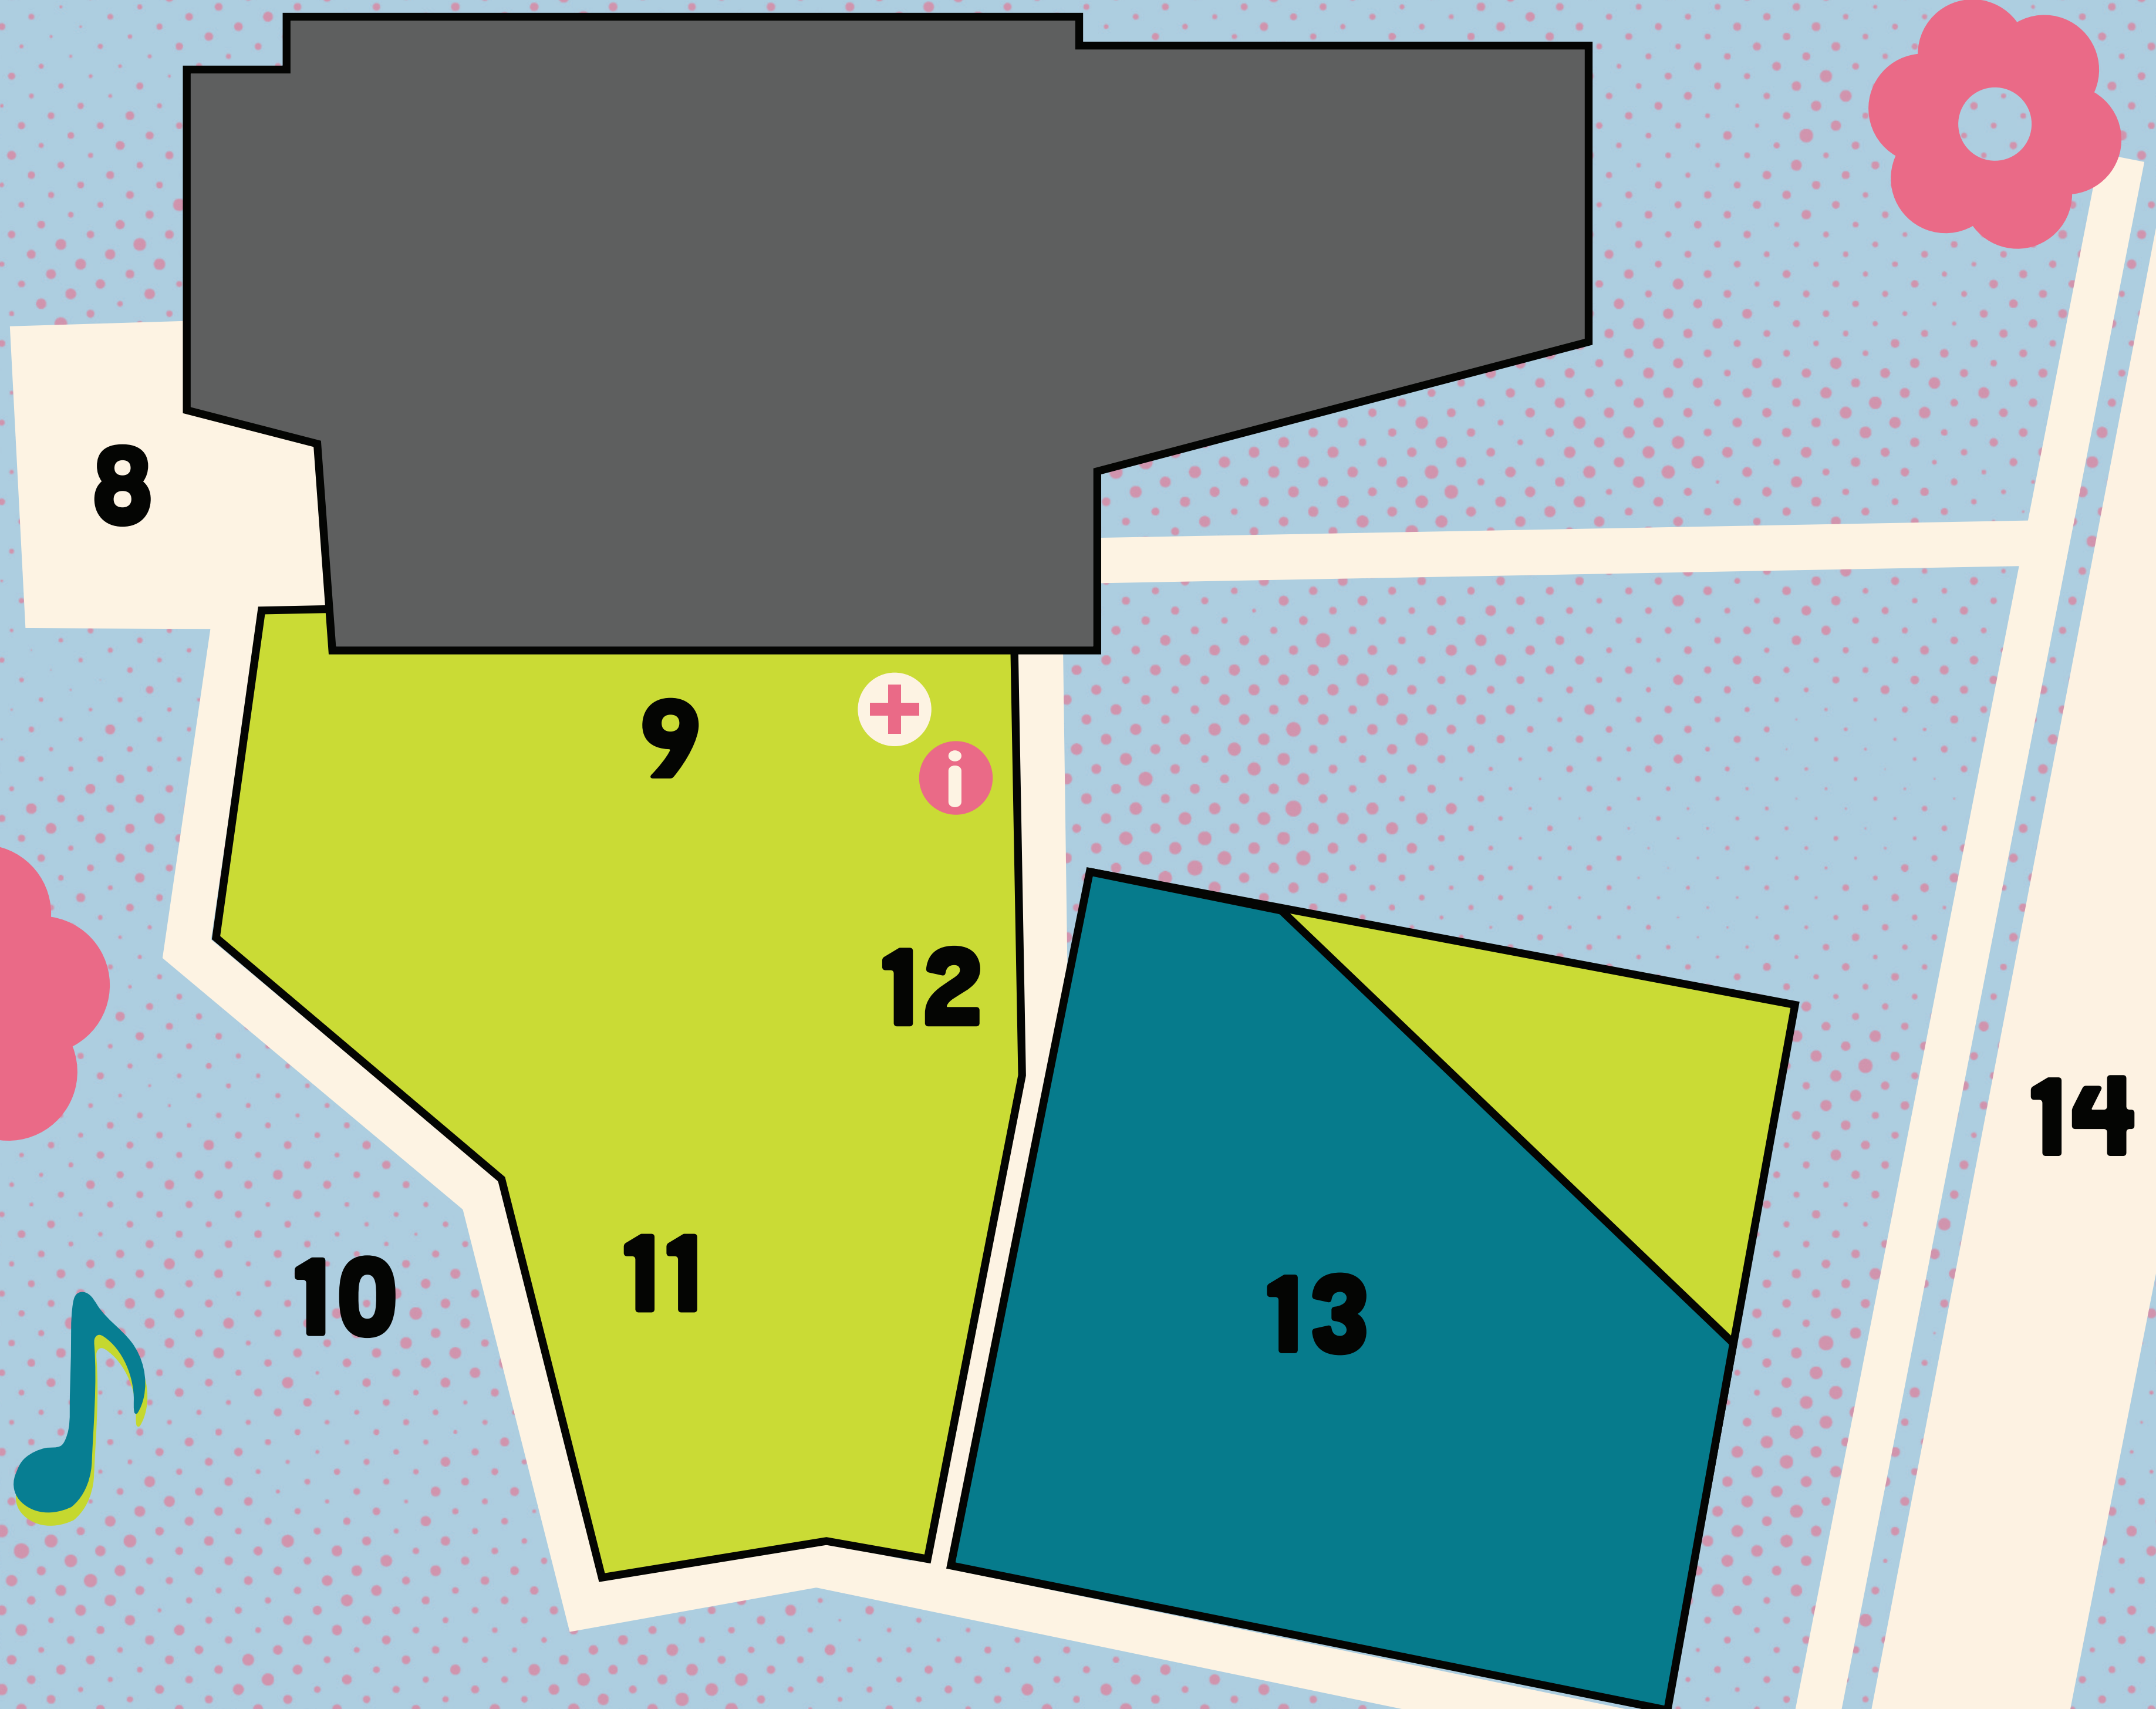

# ARLINGTON PALOOZA

FESTIVAL DE RECREACIÓN Y MÚSICA

## MAPA DEL INTERIORS:

## MAPA DEL EXTERIOR:

- 8 CARRERA DE OBSTÁCULOS
- 9 ESCENARIO
- 10 PARQUE INFANTIL
- 11 JUEGOS DE CÉSPED

- 12 PROYECTO DE MEDALLA DE ORO COMUNITARIO
- 13 VENEDORES
- 14 CAMIONES DE COMIDA