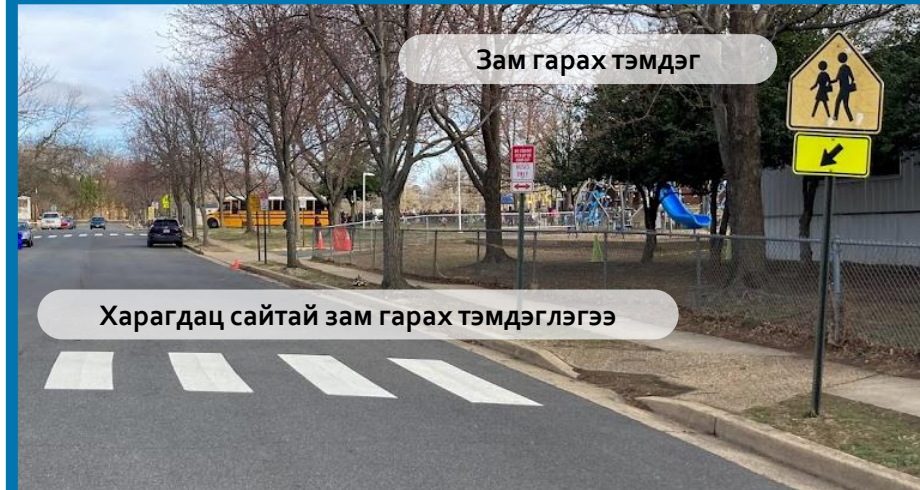

Зам гарах тэмдэг

Харагдац сайтай зам гарах тэмдэглэгээ