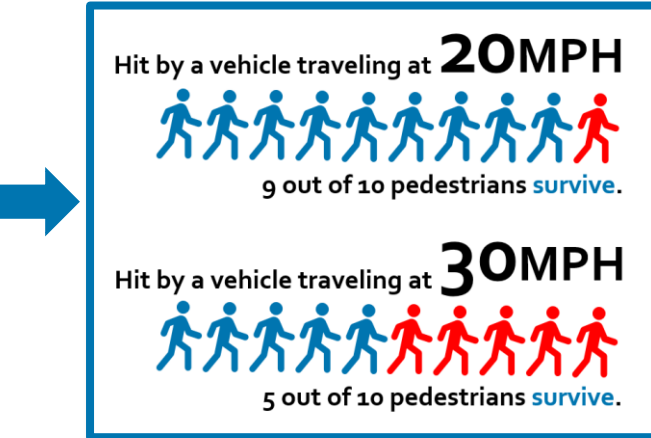

20MPH Сургуулийн хурдны хязгаарын бүсчлэл: Одооноос хэрэгжиж эхэллээ.

Сургууль орчмын хурдны хязгаарлалтын бүс гэж юу вэ?

Сургууль орчмын хурдны хязгаарлалтын бүс гэдэг нь сургуулийн гол хаалганаас 600 футийн зайд **буй гудамжинд цагийн 20 милийн хурдтай явах хязгаарлалтыг хэлдэг**. Арлингтон тойргоос 2022 оны эхээр 11 төрийн өмчит, 2 хувийн сургуульд [Сургууль очмын хурдны хязгаарлалтын бүсийн туршилтыг](#) хийсэн билээ.

Эдгээр Сургууль орчмын байнгын хурдны хязгаарлалттай бүсүүдэд буй хурдны хязгаарыг сургууль ажиллагаатай байгаа эсэхээс үл хамааран бүтэн өдрийн туршид байнга мөрдөх юм.

Сургууль орчмын хурдны хязгаарлалтын бүсчлэл нь Арлингтон тойрогт хэрэгжүүлж буй аюулгүй байдлын шинэ арга хэмжээ бөгөөд уг туршилтаар бүх сургуульд хэрэгжүүлэхийн өмнө энэхүү бүсчлэлийн бодлого нь сургууль орчмын хурдыг багасгахад хэр үр нөлөөтэй байгааг шалгах юм.

Та үүнд хэрхэн хувь нэмрээ оруулж чадах вэ?

Та үүнд дараах арга замаар оролцож болно:

1. **Хурдлын хязгаарлалтыг дагах:** Хүүхдээ хүргэх эсвэл зүгээр сургуулийн орчмоор машинаараа явах үедээ хурдны хязгаар **20MPH-тай явах нь осол гаргах эрсдлийн ихээр бууруулахыг санана уу.**
2. **Энэхүү материалыг бусадтай хуваалцах:** Сургууль орчмын хурдны хязгаарлалт нь нийтийн аюулгүй байдлыг сайжруулж, сургууль руу аюулгүй хүрэх замыг баталгаажуулах талаар бусдад дамжуулаарай.
3. **Stay tuned:** Энэ хаврын төгсгөлөөр энэхүү хязгаарлалтын туршилтын талаар бид иргэдийн саналыг авах бөгөөд [Vision Zero website](#). вэбсайтад зочилж шинэ мэдээлэл авч Vision Zero сар бүрийн мэдээллийн сониныг маань захиална уу.